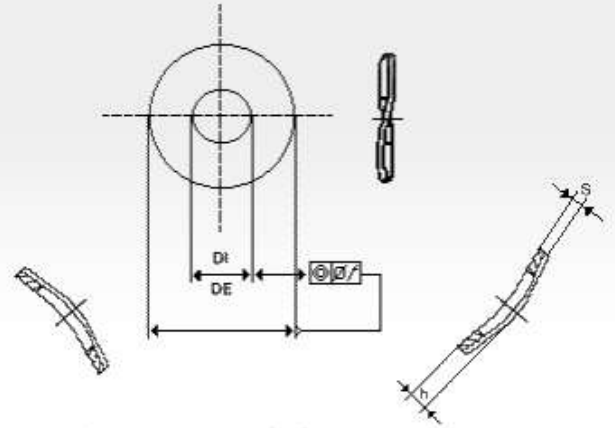

Arruela Ondulada Qx – 6904

Tabela 04

Arruela Ondulada

Qx - 6904

Qualinox

Código 04	Diam. Nominal	Diam. Int.		Diam. Ext.		Espessura		H		PESO MILH.	QUANT. KILO	DIMENSÕES
		DI	DE	S	min.	máx.						
040250	M-2,5	2,3	7,6	0,5	0,9	1,05	0,14	7.251	7,0x2,3x0,5			
040300	M-3	2,7	8,0	0,5	0,9	1,05	0,18	5.649	8,0x2,7x0,5			
040350	M-3,5	3,2	8,0	0,5	1,0	1,15	0,17	5.959	8,0x3,2x0,5			
040400	M-4	3,6	9,0	0,8	1,5	1,65	0,34	2.943	9,0x3,6x0,8			
040500	M-5	4,6	11,0	0,8	1,6	1,75	0,50	1.996	11x4,6x0,8			
040600	M-6	5,4	12,0	0,8	1,9	2,0	0,57	1.744	12x5,4x0,8			
040800	M-8	7,3	15,0	1,0	2,2	2,4	1,07	933	15x7,3x1,0			
040010	M-10	9,2	21,0	1,0	2,4	2,8	2,22	449	21x9,2x1,0			