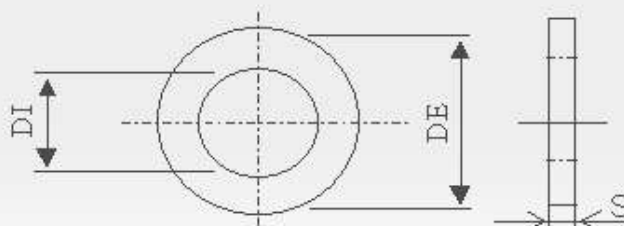

Arruela Lisa Qx – 9021

Tabela 21

Arruela Lisa

Qx - 9021

Qualinox

Codigo 21	P/ Parafusos	Dim. Int.		Dim. ext.		Espessura s	PESO MLH.	QUANT. KILO	DIMENSÕES
		DI	DE	DI	DE				
210250	M-2,5	2,7	8,0	0,8	0,28	3.531	8,0x2,7x0,8		
210300	M-3	3,2	9,0	0,8	0,35	2.830	9,0x3,2x0,8		
210350	M-3,5	3,7	11,0	0,8	0,54	1.866	11x3,7x0,8		
210400	M-4	4,3	12,0	1,0	0,78	1.276	12x4,3x1,0		
210500	M-5	5,3	15,0	1,2	1,45	689	15x5,3x1,2		
210600	M-6	6,4	18,0	1,6	2,83	354	18x6,4x1,6		
210700	M-7	7,4	22,0	2,0	5,36	187	22x7,4x2,0		
210800	M-8	8,4	24,0	2,0	6,23	160	24x8,4x2,0		
210010	M-10	10,5	30,0	2,5	12,33	81	30x10,5x2,5		
210012	M-12	13,0	37,0	3,0	22,21	45	37x13x3,0		
210014	M-14	15,0	44,0	3,0	31,67	31	44x15x3,0		
210016	M-16	17,0	50,0	3,0	41,41	24	50x17x3,0		
210018	M-18	20,0	56,0	4,0	57,52	14	56x20x4,0		
210020	M-20	22,0	60,0	4,0	76,90	13	60x22x4,0		