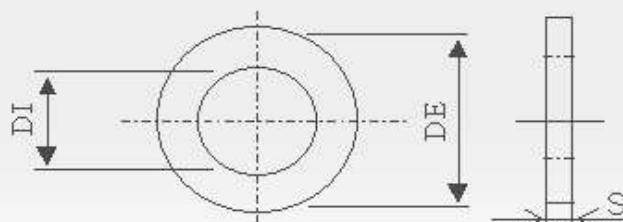

Arruela Lisa QX 6903

Tabela 69

Arruela Lisa

Qx - 6903

FORMA A

Código 69-A	Diam. Int.	Diam. Ext.	Espessura	PESO MILH.	QUANT. KILO	DIMENSÕES
	DI	DE	S			
690300	3,0	8,0	1,0	0,29	3.448	8x3,0x1,0
690330	3,3	9,0	1,0	0,43	2.326	9x3,3x1,0
690355	3,55	9,0	1,0	0,42	2.381	9x3,55x1,0
690400	4,0	10,0	1,0	0,52	1.923	10x4,0x1,0
690470	4,7	12,0	1,6	1,20	833	12x4,7x1,6
690540	5,4	14,0	1,6	1,65	606	14x5,4x1,6
690730	7,3	16,0	1,6	2,0	500	16x7,3x1,6

FORMA B

Código 69-B	Diam. Int.	Diam. Ext.	Espessura	PESO MILH.	QUANT. KILO	DIMENSÕES
	DI	DE	S			
691300	3,0	11,0	1,0	0,69	1.449	11x3,0x1,0
691330	3,3	12,0	1,0	0,81	1.235	12x3,3x1,0
691355	3,55	12,0	1,0	0,80	1.250	12x3,55x1,0
691400	4,0	15,0	1,6	2,06	485	15x4,0x1,6
691470	4,7	15,0	1,6	2,00	500	15x4,7x1,6
691540	5,4	18,0	1,6	2,90	345	18x5,4x1,6
691730	7,3	24,0	1,65	5,16	193	24x7,3x1,6