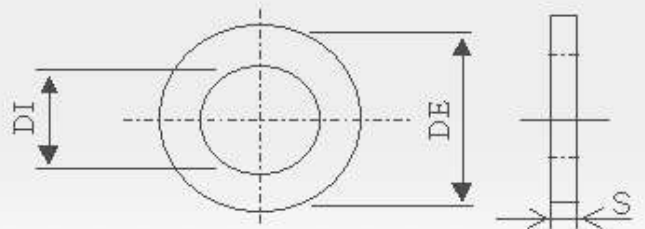

## Arruela Lisa Qx – 433

Tabela 33

Arruela Lisa

Qx - 433

Codigo SS	R/ Parafusos	Dim. Int.	Dim. Ext.	Espessura	PESO MLR.	QDANT MLR.	DIMENSões
		DI	DE	S			
330200	M-2	2,2	4,5	0,3	0,028	35.087	4,5x2,2x0,3
330250	M-2,5	2,7	5,0	0,5	0,06	18.089	5,0x2,7x0,5
330300	M-3	3,2	6,0	0,5	0,08	12.436	6,0x3,2x0,5
330350	M-3,5	3,7	7,0	0,5	0,11	9.073	7,0x3,7x0,5
330400	M-4	4,3	8,0	0,5	0,14	7.039	8,0x4,3x0,5
330500	M-5	5,3	9,0	1,0	0,33	3.027	9,0x5,3x1,0
330600	M-6	6,4	11,0	1,6	0,80	1.251	11x6,4x1,6
330800	M-8	8,4	15,0	1,6	1,54	648	15x8,4x1,6
330010	M-10	10,5	18,0	1,6	2,14	468	18x10,5x1,6
330012	M-12	13,0	20,0	2,0	2,88	347	20x13x2,0
330014	M-14	15,0	24,0	2,5	5,41	184	24x15x2,5
330016	M-16	17,0	28,0	2,5	7,63	131	28x17x2,5
330018	M-18	19,0	30,0	2,5	8,41	119	30x19x2,5
330020	M-20	21,0	34,0	3,0	13,23	75	34x21x3,0