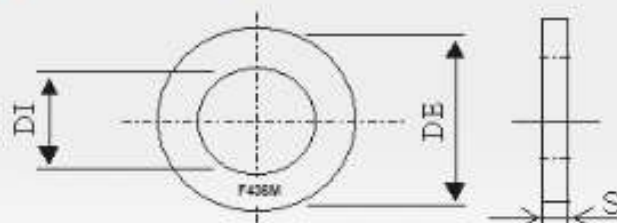

Arruela Lisa com Gravação - Linha Métrica - QX - F436M

Qualinox

F436M								PESO/MIL
Cod 36M	bitola	DI		DE		S		
		MAX	MIN	MAX	MIN	MAX	MIN	
36M0012	M-12	14.4	14	27	25.7	4.6	3.1	8.9
36M0014	M-14	16.4	16	30	28.7	4.6	3.1	10.88
36M0016	M-16	18.4	18	34	32.4	4.6	3.1	13.91
36M0020	M-20	22.5	22	42	40.4	4.6	3.1	22.01
36M0022	M-22	24.5	24	44	42.4	4.6	3.4	25.68
36M0024	M-24	26.5	26	50	48.4	4.6	3.4	35.03
36M0027	M-27	30.5	30	58	54.1	4.6	3.4	42.61
36M0030	M-30	33.6	33	60	58.1	4.6	3.4	48.07
36M0036	M-36	39.6	39	72	70.1	4.6	3.4	71.33
36M0042	M-42	45.6	45	84	81.8	7.2	4.6	132.72
36M0048	M-48	52.7	52	95	92.8	7.2	4.6	168.03
36M0056	M-56	62.7	62	107	104.8	8.7	6.1	269.26
36M0064	M-64	70.7	70	118	115.8	8.7	6.1	320.95
36M0072	M-72	78.7	78	130	127.5	8.7	6.1	383.66
36M0080	M-80	86.9	86	142	139.5	8.7	6.1	456.02
36M0090	M-90	96.9	96	159	156.5	8.7	6.1	576.16
36M0100	M-100	107.9	107	176	173.5	8.7	6.1	703.53