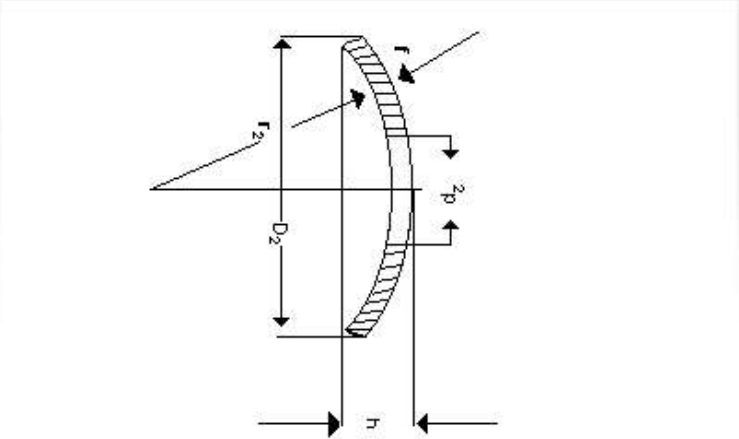

Arruela Côncava QX – 15237

Código 15	Diam. Nominal	Diam. Int.	Diam. Ext.	Espessura	r ²	h	Peso Milh.	Quant. Kilo	Dimensões
		d ²	D ²	f					
150600	M-6	7,0	25,0	1,50	22,00	4,50	5,39	185	25x7,0x1,5
150800	M-8	9,5	32,0	1,50	28,00	5,50	8,74	114	32x9,5x1,5
150010	M-10	11,5	40,0	2,00	36,00	7,00	18,33	55	40x11,5x2,0
150012	M-12	14,0	50,0	2,00	50,00	8,00	28,77	35	50x14x2,0