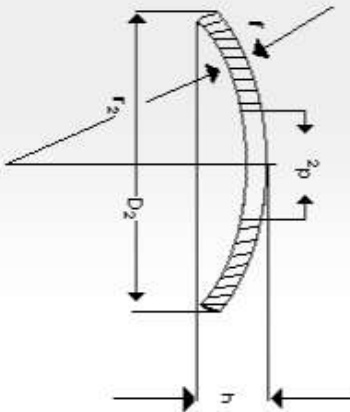

Arruela Côncava QX – 15237

Código 15	Diam. Nominal	Diam. Int.	Diam. Ext.	Espessura	r ²	h	Peso Milh.	Quant. Kilo	Dimensões
		d ²	D ²	f					
150600	M-6	7,0	25,0	1,50	22,00	4,50	5,39	185	25x7,0x1,5
150800	M-8	9,5	32,0	1,50	28,00	5,50	8,74	114	32x9,5x1,5
150010	M-10	11,5	40,0	2,00	36,00	7,00	18,33	55	40x11,5x2,0
150012	M-12	14,0	50,0	2,00	50,00	8,00	28,77	35	50x14x2,0